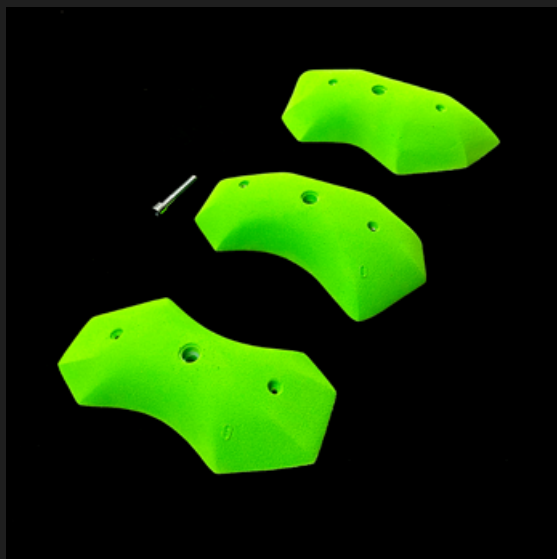

SLOPPER BEANS 2

GAMME PARADOX

NOMBRE DE PRISES / TAILLE DU SET
3 / XL / (L)34 X (D)19 X (H)6 CM

PRÉHENSION
PLAT +

MATIÈRE
GreenMix

FIXATION
INSERT + VIS À BOIS

LIL'PINCH L

GAMME PARADOX