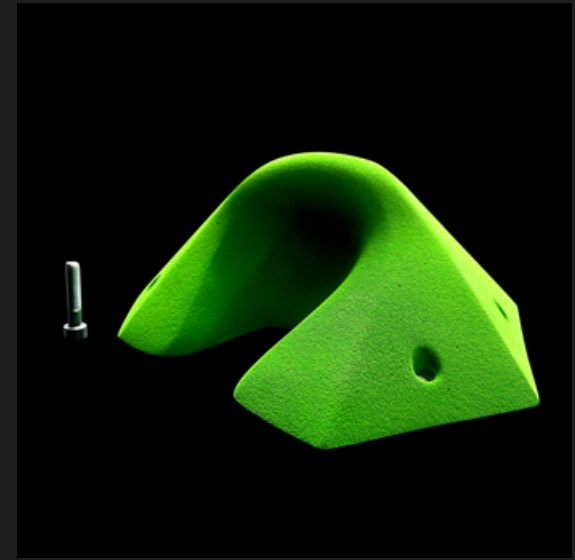

PRÉHENSION
BAC

MATIÈRE
GreenMix

FIXATION
VIS À BOIS

hello@ino-holds.com / www.ino-holds.com / @ino.holds

EXPERIENCE THE INNOVATION

MEGA JUG 2

GAMME PARADOX

NOMBRE DE PRISES / TAILLE DU SET
1 / XXL / (L)31 X (D)31 X (H)14 CM