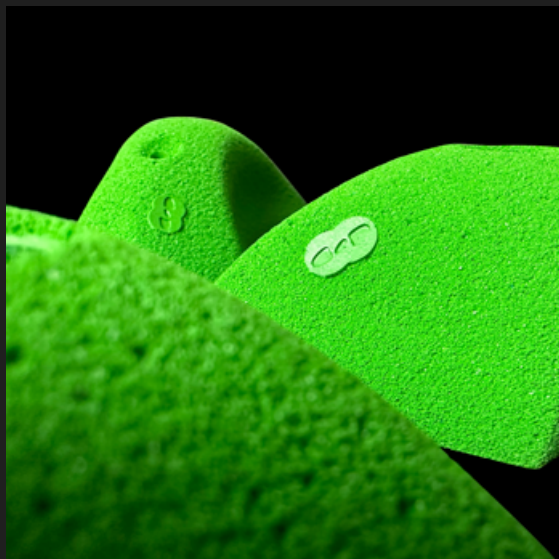

LIL'CRIMPS L

GAMME PARADOX

NOMBRE DE PRISES / TAILLE DU SET
5 / L / (L) 19 X (D) 10 X (H) 4,5 CM

PRÉHENSION
RÈGLE

MATIÈRE
GreenMix

FIXATION
INSERT + VIS À BOIS