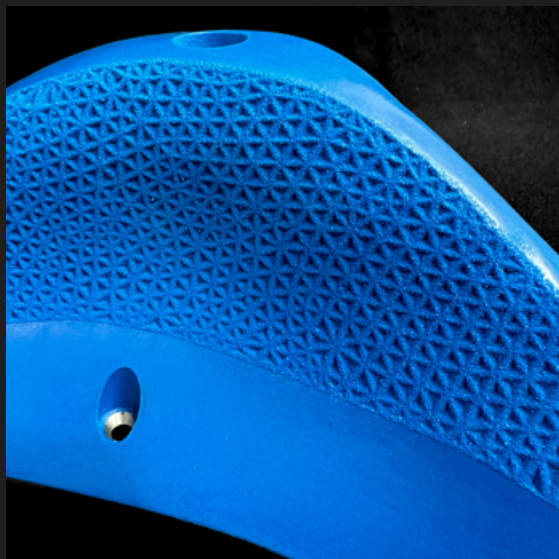

ALPHA.005

GAMME ALPX

NOMBRE DE PRISES / TAILLE DU SET
1 / XXL / (L)35,5 X (D)20 X (H)11 CM

PRÉHENSION
PLAT +

MATIÈRE
GreenMix ou PU

FIXATION
INSERT + VIS À BOIS

hello@ino-holds.com / www.ino-holds.com / @ino.holds

EXPERIENCE THE INNOVATION