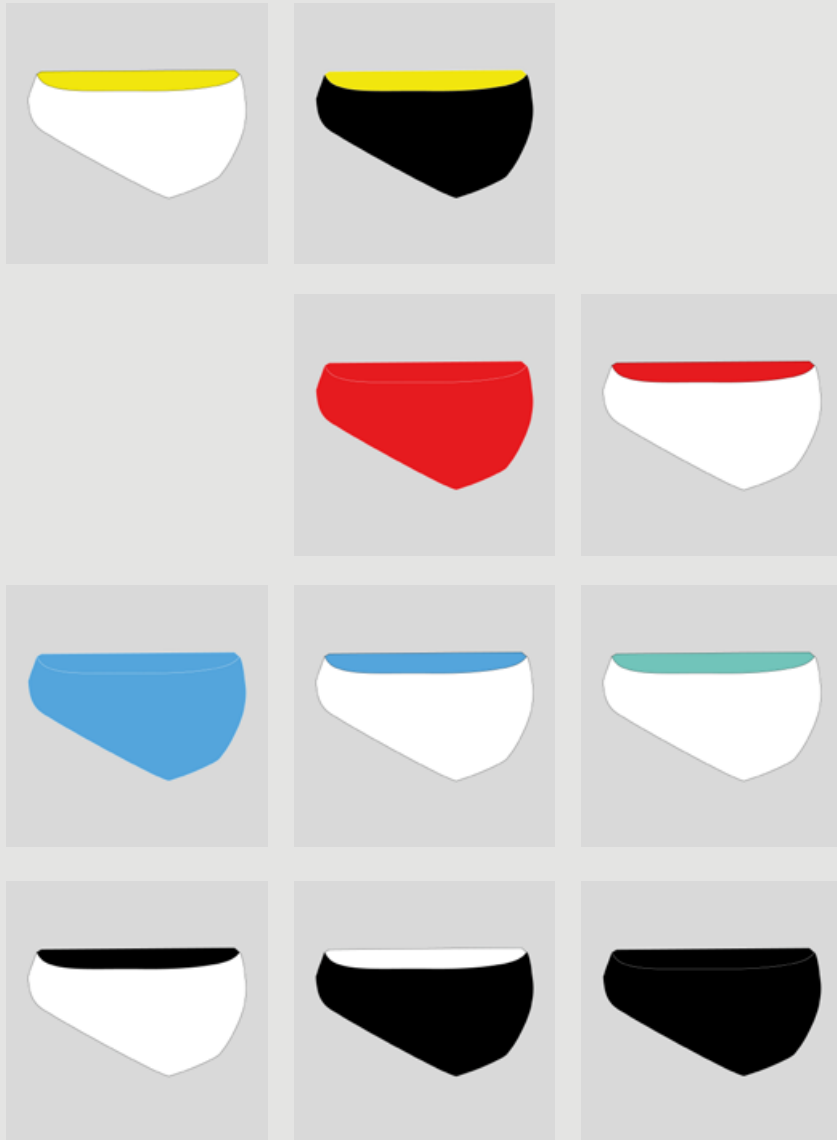

NUANCIER

EXPERIENCE THE INNOVATION

hello@ino-holds.com / www.ino-holds.com / @ino.holds

BLOKCORP_M+20 REVERSE DUAL

INO'HOLDS X BLOKCORP

NOMBRE DE PRISES / TAILLE DU SET
1 / M / (L)42,5 X (D)25 X (H)6,5 CM

PRÉHENSION
BAC -