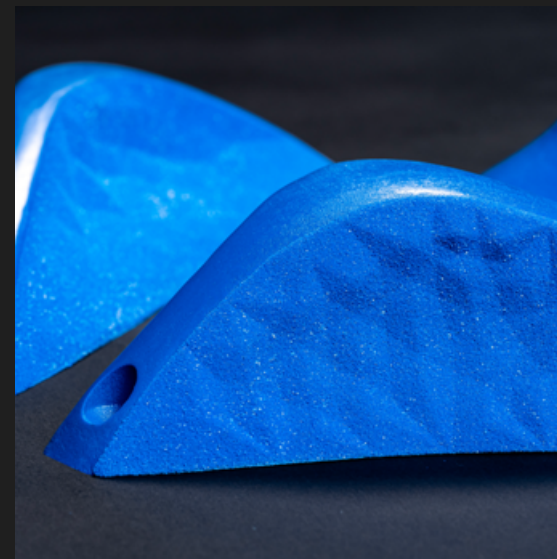

EPSILON.013

GAMME ALPX

NOMBRE DE PRISES / TAILLE DU SET
3 / L / (L)21 X (D)12 X (H)6,5 CM

PRÉHENSION
RÈGLE

MATIÈRE
GreenMix ou PU

FIXATION
VIS À BOIS

hello@ino-holds.com / www.ino-holds.com / @ino.holds

EXPERIENCE THE INNOVATION