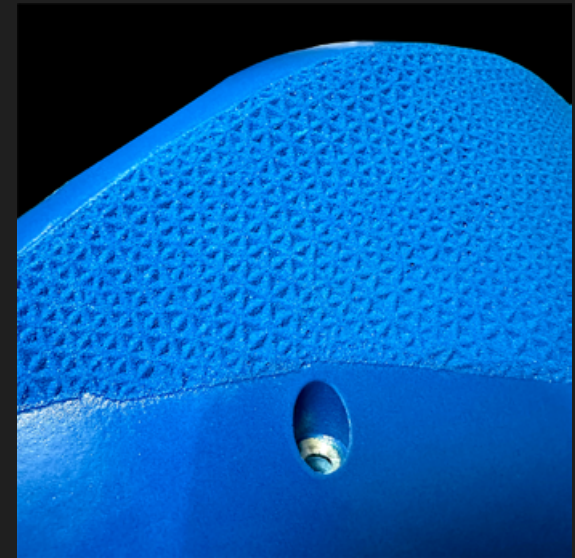

ALPHA.002

GAMME ALPX

NOMBRE DE PRISES / TAILLE DU SET
1 / XXL / (L)50 X (D)25 X (H)8,5 CM

PRÉHENSION
PLAT

MATIÈRE
GreenMix ou PU

FIXATION
INSERT + VIS À BOIS

ALPHA.003

GAMME ALPX