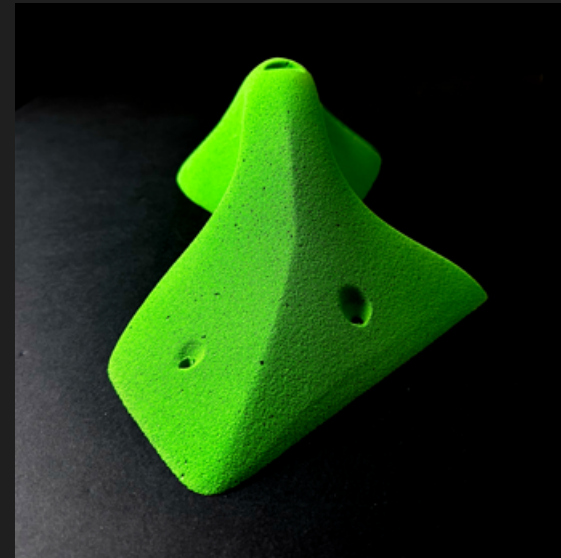

GAMME PARADOX

BIENVENUE DANS L'UNIVERS PARADOXAL

hello@ino-holds.com / www.ino-holds.com / @ino.holds

MEGA PINCH 1

GAMME PARADOX

NOMBRE DE PRISES / TAILLE DU SET
1 / XXL / (L)41 X (D)20 X (H)12 CM

PRÉHENSION
PINCE