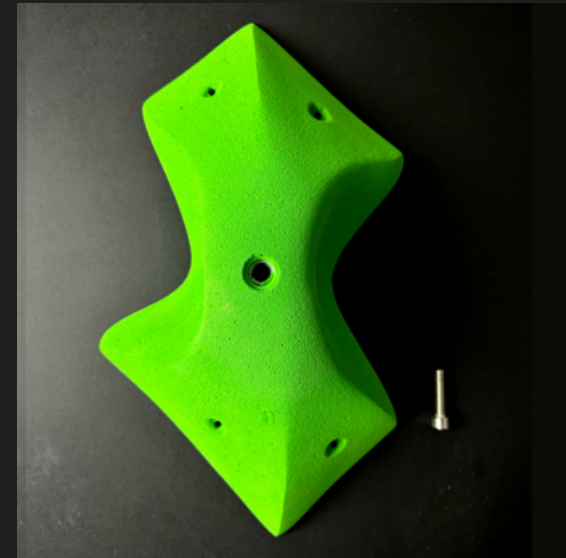

MATIÈRE
GreenMix

FIXATION
INSERT + VIS À BOIS

hello@ino-holds.com / www.ino-holds.com / @ino.holds

EXPERIENCE THE INNOVATION

MEGA PINCH 3

GAMME PARADOX

NOMBRE DE PRISES / TAILLE DU SET
1 / XXL / (L)45 X (D)26 X (H)2,5 CM