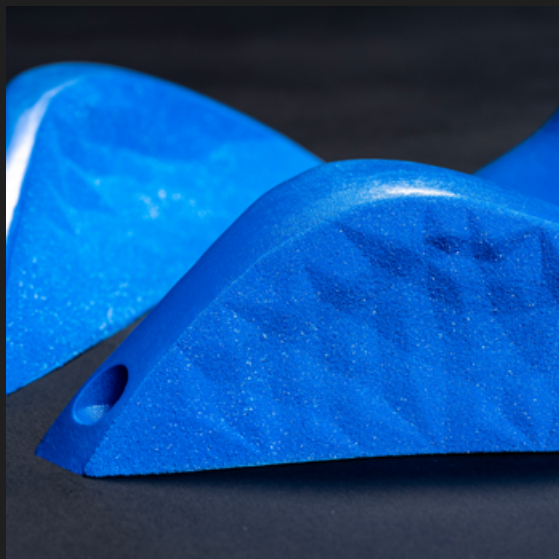

PRÉHENSION
RÈGLE

MATIÈRE
GreenMix ou PU

FIXATION
VIS À BOIS

hello@ino-holds.com / www.ino-holds.com / @ino.holds

EXPERIENCE THE INNOVATION

EPSILON.013

GAMME ALPX

NOMBRE DE PRISES / TAILLE DU SET
3 / L / (L)21 X (D)12 X (H)6,5 CM