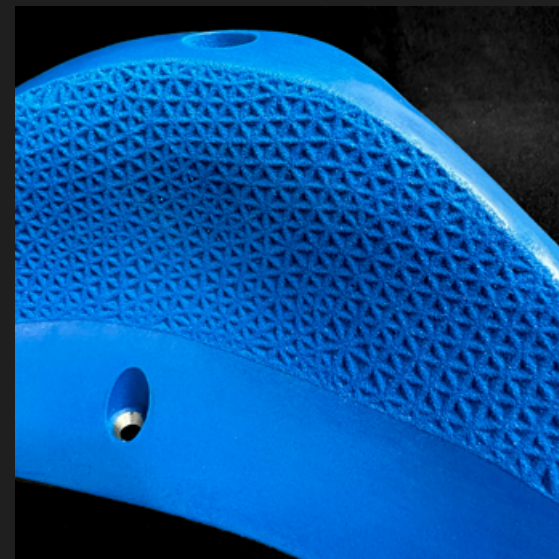

NOMBRE DE PRISES / TAILLE DU SET
1 / XXL / (L)48 X (D)27 X (H)12 CM

PRÉHENSION
PLAT

MATIÈRE
GreenMix ou PU

FIXATION
VIS À BOIS

ALPHA.005

GAMME ALPX

NOMBRE DE PRISES / TAILLE DU SET
1 / XXL / (L)35,5 X (D)20 X (H)11 CM