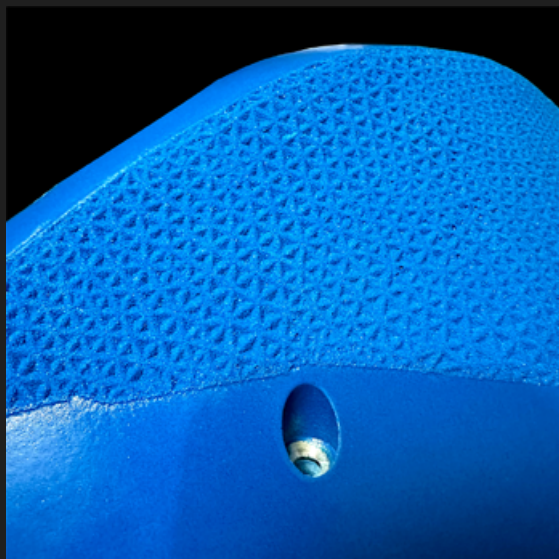

NOMBRE DE PRISES / TAILLE DU SET
1 / XXL / (L)48 X (D)27 X (H)12 CM

PRÉHENSION
PLAT

MATIÈRE
GreenMix ou PU

FIXATION
VIS À BOIS

ALPHA.005

GAMME ALPX

NOMBRE DE PRISES / TAILLE DU SET
1 / XXL / (L)35,5 X (D)20 X (H)11 CM