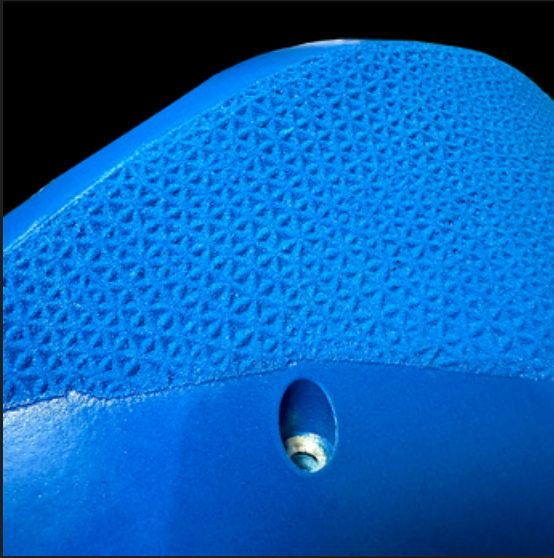

NOMBRE DE PRISES / TAILLE DU SET
1 / XXL / (L)48 X (D)27 X (H)12 CM

PRÉHENSION
PLAT

MATIÈRE
GreenMix ou PU

FIXATION
VIS À BOIS

ALPHA.005

GAMME ALPX

NOMBRE DE PRISES / TAILLE DU SET
1 / XXL / (L)35,5 X (D)20 X (H)11 CM