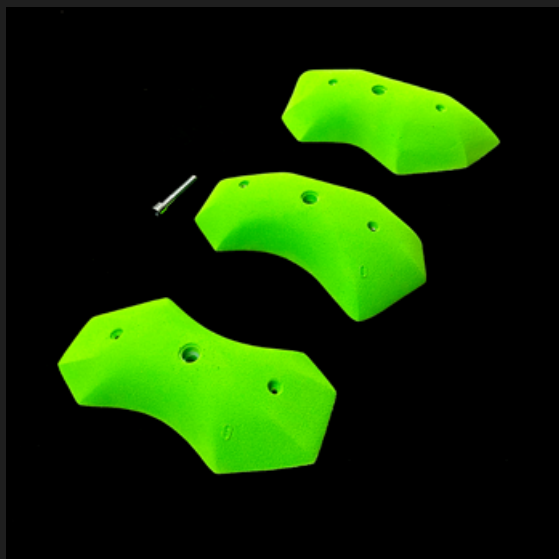

FIXATION
INSERT + VIS À BOIS

SLOPPER BEANS 1

GAMME PARADOX

NOMBRE DE PRISES / TAILLE DU SET
3 / XL / (L)29 X (D)17 X (H)6,5 CM

PRÉHENSION
PLAT +

MATIÈRE
GreenMix

FIXATION
INSERT + VIS À BOIS

EXPERIENCE THE INNOVATION

hello@ino-holds.com / www.ino-holds.com / @ino.holds

EXPERIENCE THE INNOVATION

hello@ino-holds.com / www.ino-holds.com / @ino.holds

SLOPPER BEANS 2

GAMME PARADOX

NOMBRE DE PRISES / TAILLE DU SET
3 / XL / (L)34 X (D)19 X (H)6 CM