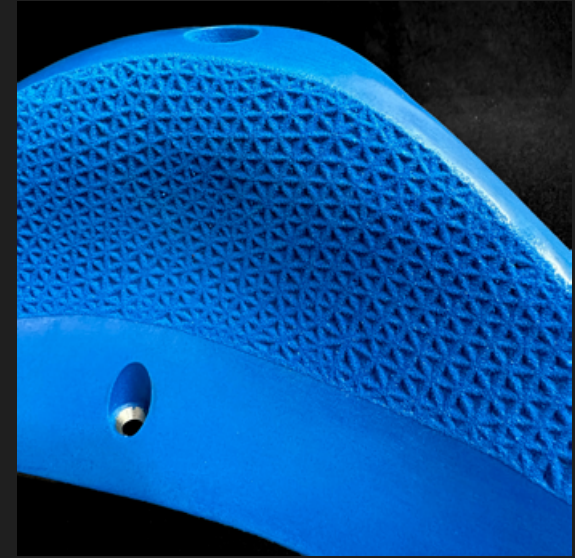

NOMBRE DE PRISES / TAILLE DU SET
1 / XXL / (L)48 X (D)27 X (H)12 CM

PRÉHENSION
PLAT

MATIÈRE
GreenMix ou PU

FIXATION
VIS À BOIS

ALPHA.005

GAMME ALPX

NOMBRE DE PRISES / TAILLE DU SET
1 / XXL / (L)35,5 X (D)20 X (H)11 CM