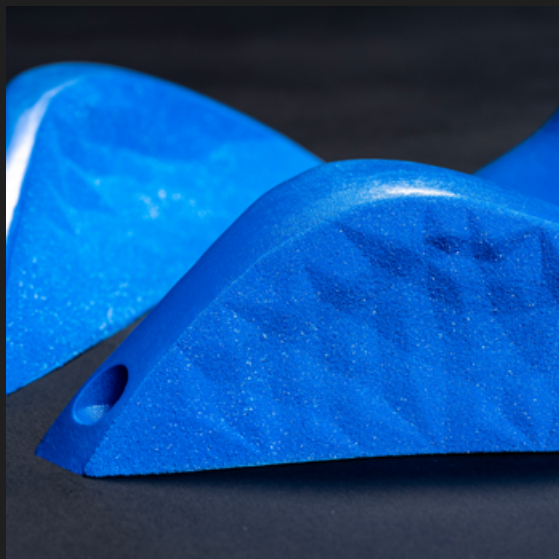

MATIÈRE
GreenMix ou PU

FIXATION
VIS À BOIS

hello@ino-holds.com / www.ino-holds.com / @ino.holds

EXPERIENCE THE INNOVATION

EPSILON.013

GAMME ALPX

NOMBRE DE PRISES / TAILLE DU SET
3 / L / (L)21 X (D)12 X (H)6,5 CM